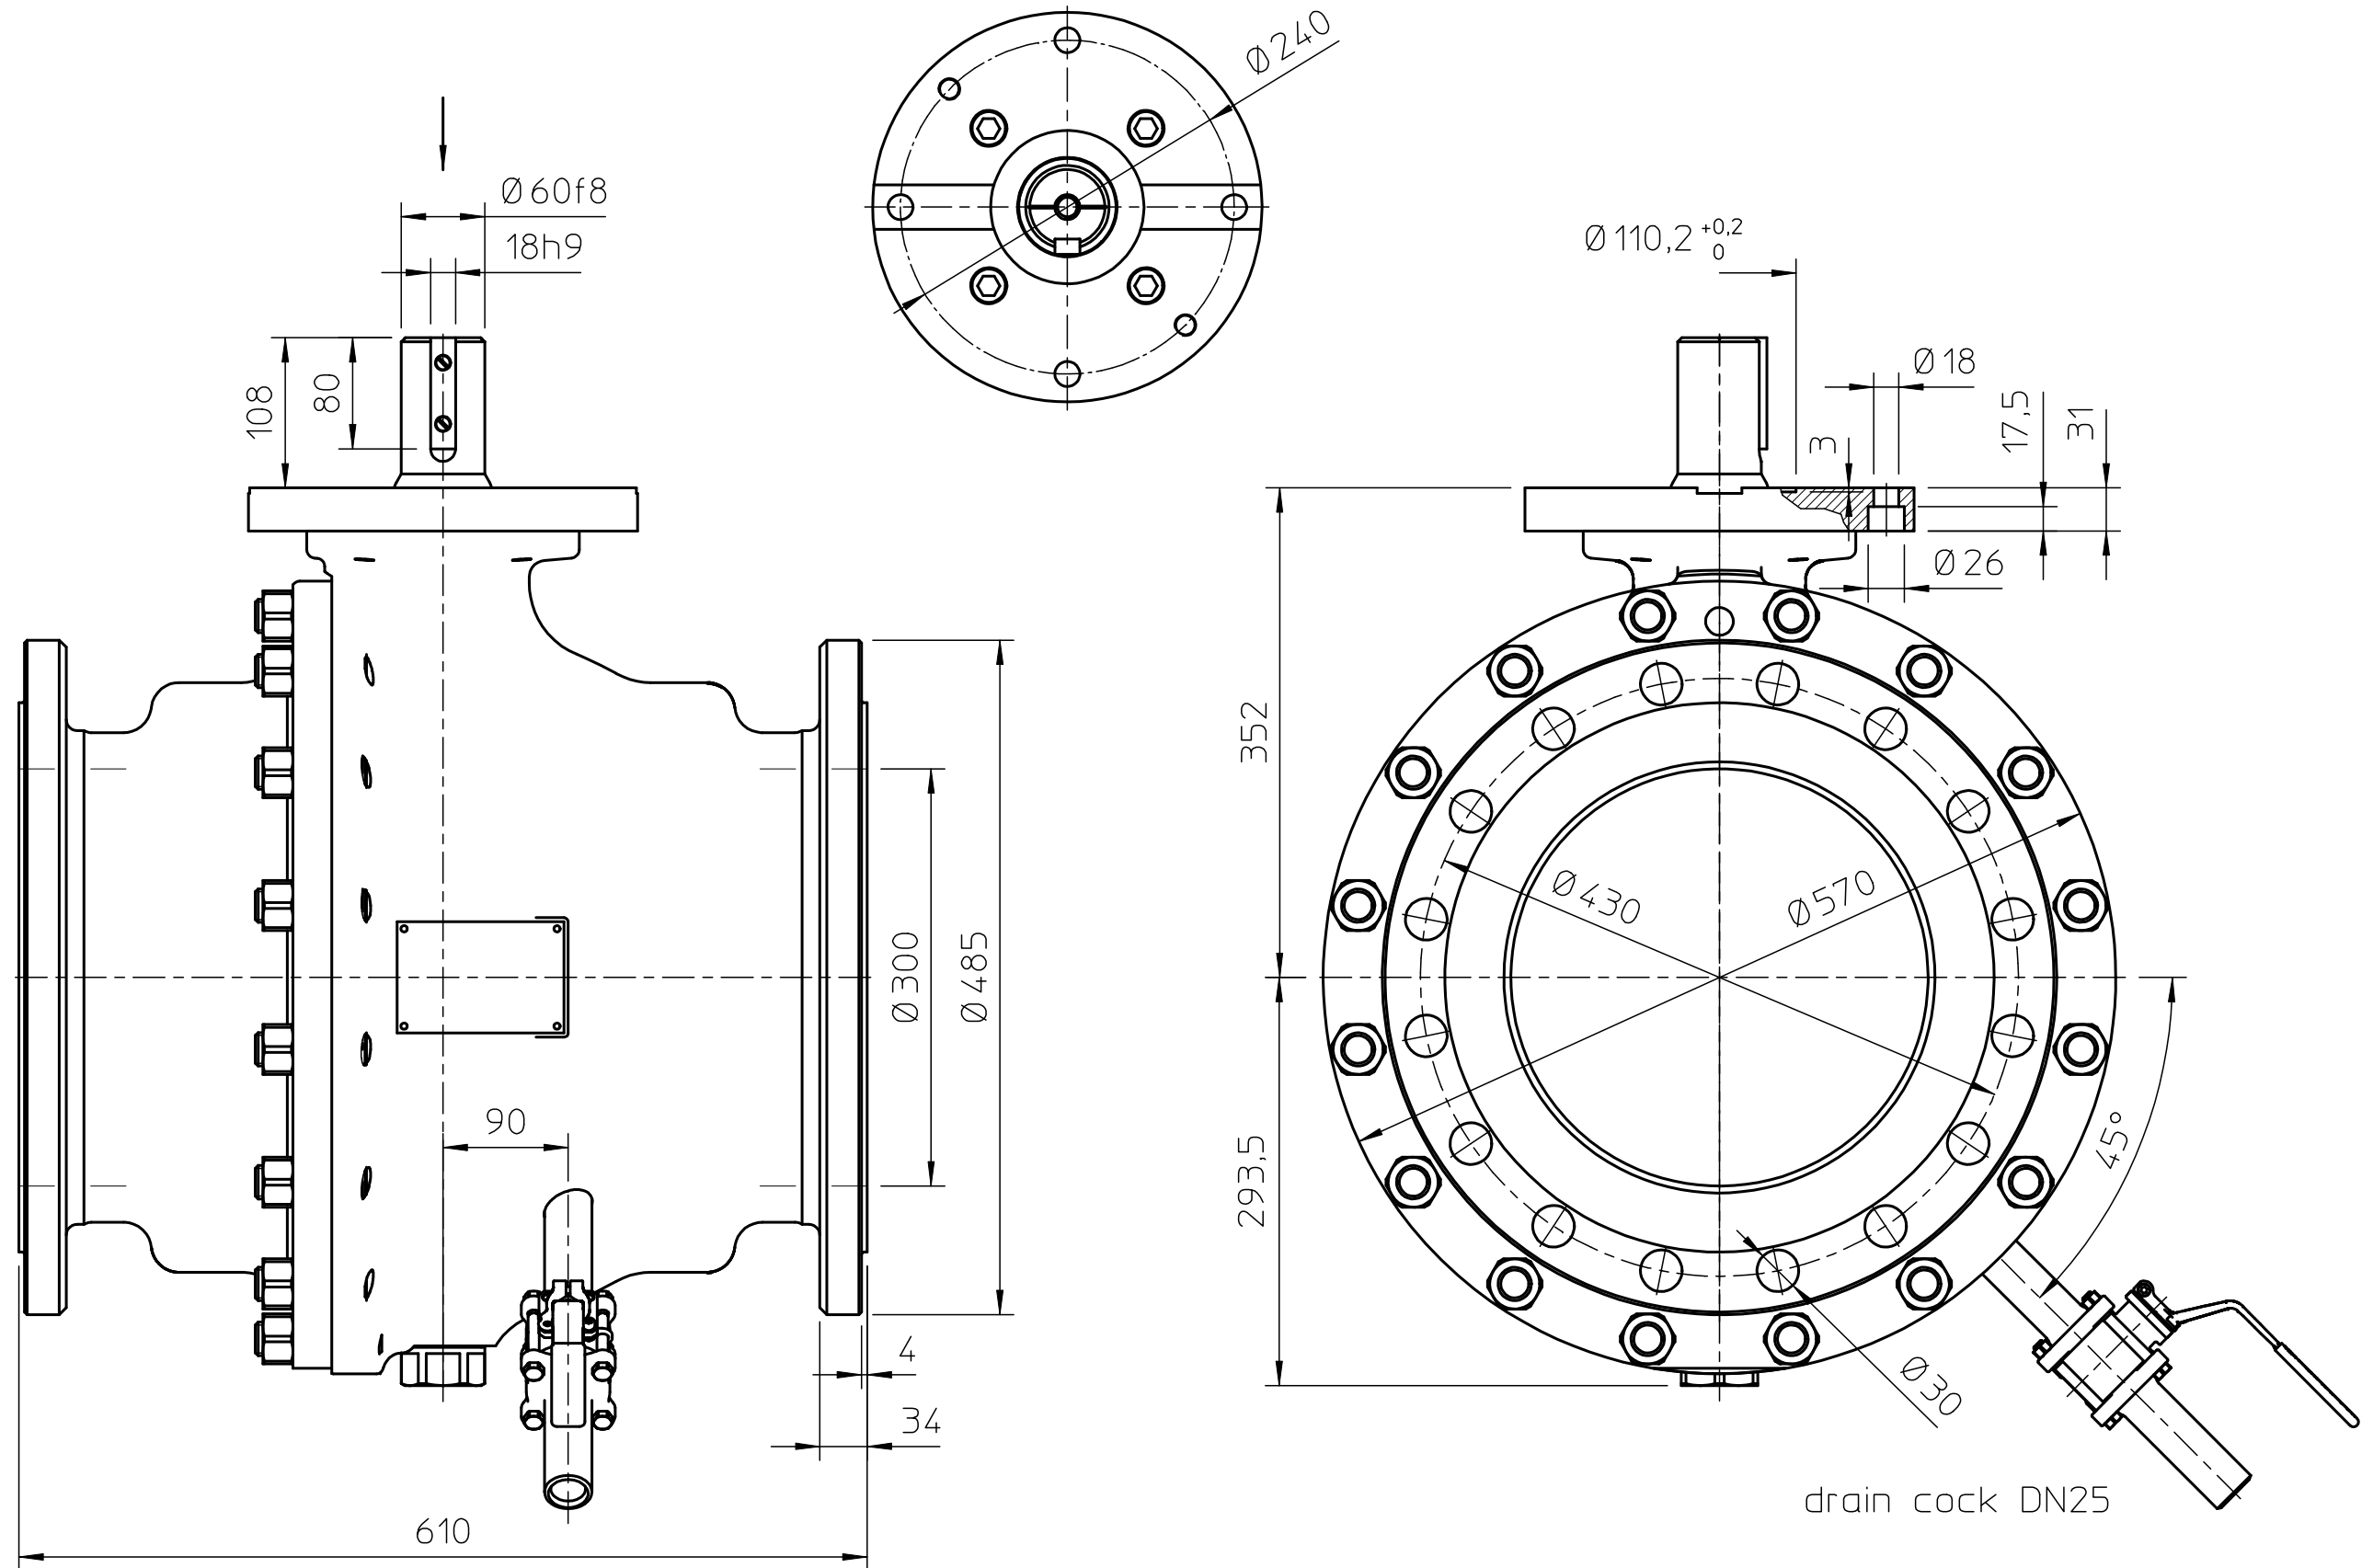

KLINGER ballostar ball valve type KH(W)I 300 VII-AF(799)-KFC PN25.

Urheberrecht nach
 Copyright acc. to
 Droit d'auteur selon

Technische Änderungen und eventuelle Irrtümer vorbehalten
 Modifications caused by technical development and any errors excepted

total weight: ca. 383kg

drw.: 12.06.13 SA
 wOH32178-4